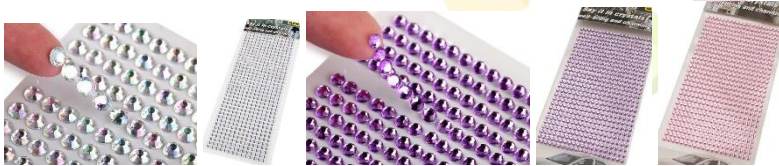

- 10331 - Samolepící kamínky s opálovým efektem na lepicím proužku Ø6 mm – 46 Kč
- 10328 - Kamínky samolepící dekorace v proužcích 4mm fialové – 42 Kč
- 10329 - Kamínky samolepící dekorace v proužcích 4mm růžová – 42 Kč