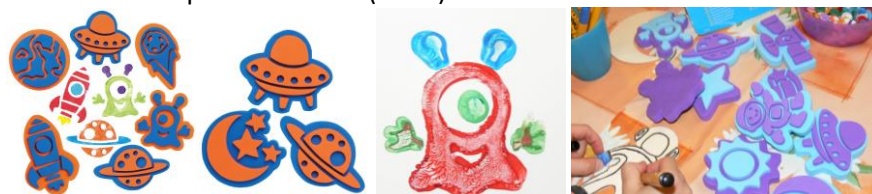

Připravujeme

3118 Vesmír – pěnová razítka (10 ks) – 145 Kč