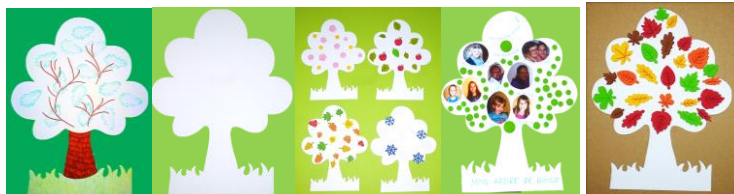

5082 - Výřez ježek - kaštan (10 cm) – 5 Kč

1870 - Strom (29 cm) šablona – 18 Kč

00507 - Věvec k dozdobení 10 ks (20 cm) – 95 Kč

00725 - Věvec k dozdobení (20 cm) – 9,50 Kč

00205 - Kruh plný 13 cm (10ks) – 65 Kč

00205 - Kruh plný 13 cm (1 ks) – 7 Kč

00696 - Kruh plný s dírkou 13 cm – 7 Kč

00474 - Domeček (30 cm) šablona – 19 Kč

00705 - Kruh se zářezy 15 cm (10ks) – 80 Kč

00759 - Kruh se zářezy 15 cm – 9 Kč

00466 - Čarodějnice (27 cm) šablona – 17 Kč

00724 - Kruh plný 5 dírek (13 cm) - kartonový výřez – 7 Kč