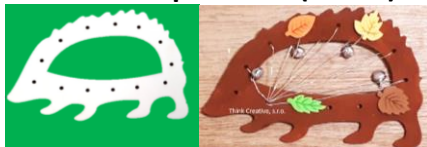

6163 - Ježek prošívací (17 cm) - dřevěný výřez – 28 Kč