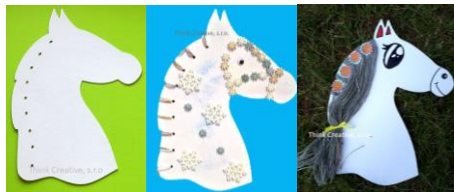

**5708 - Okno (27 cm) - kartonový výřez – 18 Kč**

**00467 - Kapr (27 cm) šablona – 16 Kč**

Podzimní výlovy rybníků

**00697 - Hlava koně (40 cm) šablona – 32 Kč**

Na sv. Martina

**10989 - Kůň (25 cm) - kartonový výřez – 18 Kč**