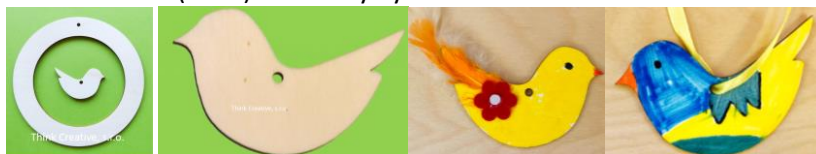

4299 - Ptáček (9 cm) - dřevěný výřez – 17 Kč