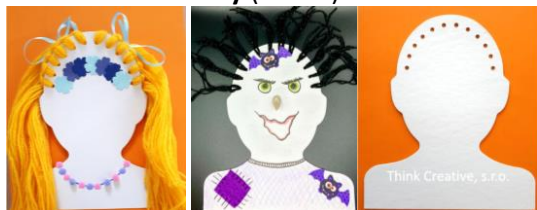

6916 Auto osobní (20 cm) - kartonový výřez – 13 Kč

5408 - Hlava s vlasy (28 cm) šablona – 17 Kč