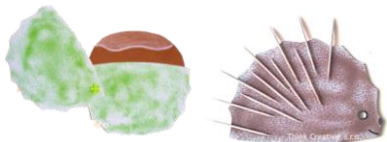

5082 - Výřez ježek - kaštan (10 cm) – 5 Kč