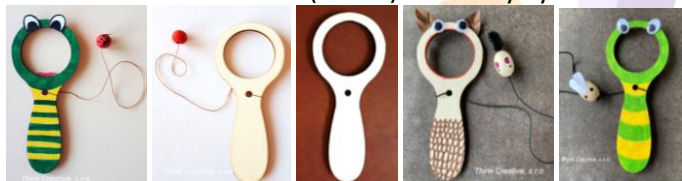

9995 - Podkova prošívací (11 cm) - dřevěný výřez – 20 Kč

7247 - Houpací koník (15 x 12 cm) - dřevěná skládačka – 40 Kč

7694 - Sada zvířátek z farmy (8 ks) – 145 Kč

7338 - Pálka k dotvoření (18 cm) - dřevěný výřez – 28 Kč