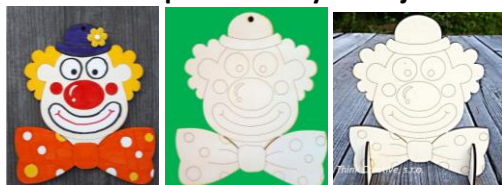

7265 - Klaun předkreslený (18 cm) - dřevěný výřez – 30 Kč

7266 - Klaun předkreslený se stojánkem (18 cm) - dřevěný výřez – 40 Kč