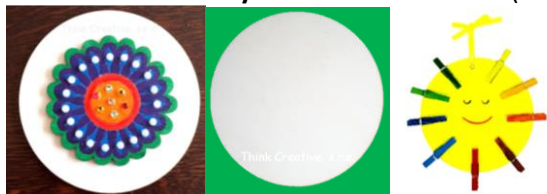

8642 - Kruh dřevěný s dírkou na zavěšení (14 cm) - dřevěný výřez – 14 Kč