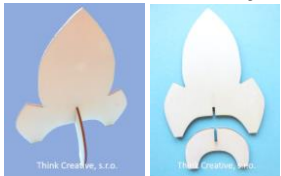

3561 - Raketa se stojánkem (16 cm) - dřevěný výřez – 28 Kč