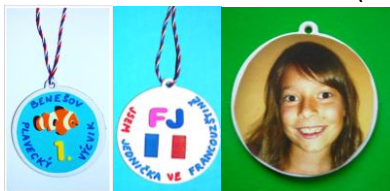

**5313 - Kolečko s dírkou 3,5 cm (50ks) - kartonový výřez – 65 Kč**

**5906 - Čtverečky Pexeso 7x7 cm (30 ks) – 50 Kč**

**5517 - Čtverečky 2,5 cm (50ks) - kartonový výřez – 30 Kč**

**00158 - Medaile k dotvoření (10 ks) – 65 Kč**